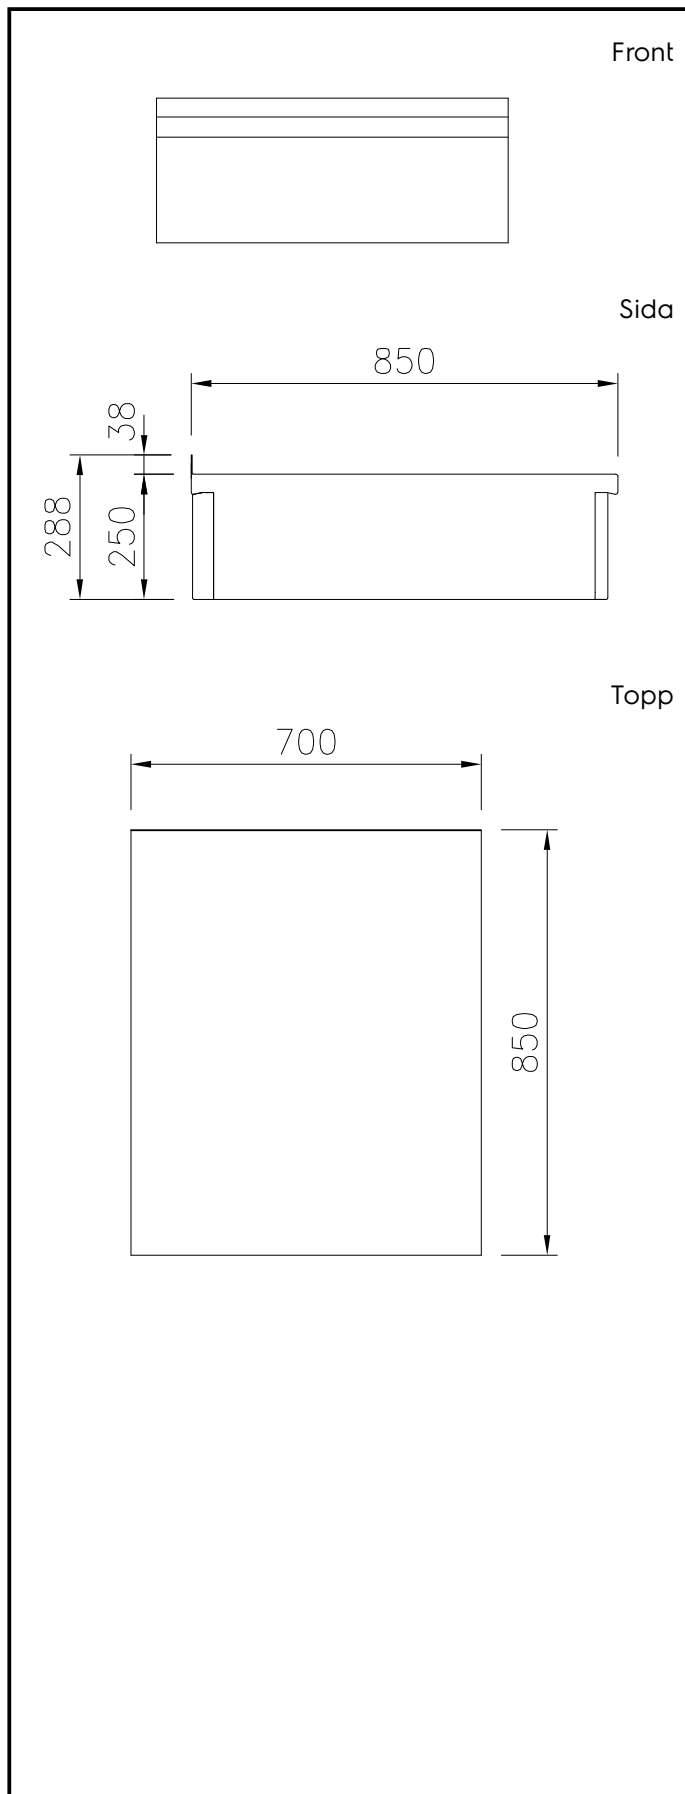

Kort specifikation

Pos.

Stängd enhet, 700 mm bred, tillverkad enligt DIN 18860_2 med 20 mm droppkant. Tillverkad i en robust ramkonstruktion i 2 mm och 3 mm i 1.4301 (AISI 304). 2 mm arbetsyta i 1.4301 (AISI 304). Släta arbetsytor som är enkla att rengöra. THERMODUL-anslutningssystem ger arbetsytor med minimala skarvar som gör att fett och smuts inte kan tränga ner mellan enheterna.

Övriga Tillbehör

- Kopplingsräls, TL85 med högbakkant PNC 912498
- Fronträcke, 700mm lång x 130 mm djup PNC 912525
- Fronträcke, 700mm lång x 200 mm djup PNC 912555
- Fällbar hylla, 300x850mm PNC 912579
- Fällbar hylla, 400x850mm PNC 912580
- Fixerad sidohylla, 200x850mm PNC 912586
- Fixerad sidohylla, 300x850mm PNC 912587
- Fixerad sidohylla, 400x850mm PNC 912588
- Ryggpanel, 700x700mm, för enheter med högbakkant PNC 913012
- Sido-kopplingsräls för slätsittande vänster sidopanel, TL85 med hög bakkant PNC 913115
- Sido-kopplingsräls för slätsittande höger sidopanel, TL85 med hög bakkant PNC 913116
- Sidokopplingsräls (12mm) för thermaline 85 med hög bakkant, vänster PNC 913206
- Sidokopplingsräls (12mm) för thermaline 85 med hög bakkant, höger PNC 913207
- U-list, sammansättning, rygg mot rygg, hög bakkant TL80/85/90 PNC 913226
- Anslutning, d=850mm PNC 913231
- Sidopanel i rostfritt stål (12,5 mm). 850x400mm, vänster sida, väggmonterad PNC 913632
- Sidopanel i rostfritt stål (12,5mm), 850x400mm, höger sida, väggmonterad PNC 913633
- Sidopanel i rostfritt stål (12,5mm), 850x400mm, flush-fitting, vänster sida, väggmonterad PNC 913634

- Sidopanel i rostfritt stål (12,5mm),
850x400mm, flush-fitting, höger sida,
väggmonterad PNC 913635
- - NOT TRANSLATED - PNC 913651

Viktig information

Yttermått, bredd	
588566 (MBNABBG000)	700 mm
Yttermått, djup	850 mm
Yttermått, höjd	250 mm
Nettovikt:	22 kg